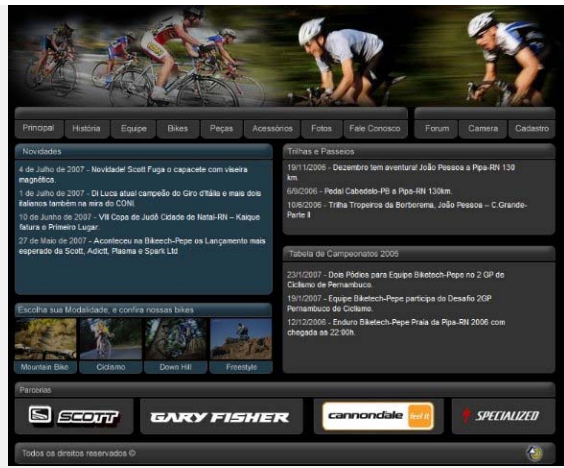

Bike Tech

www.biketechpepe.com.br

Perfil:

Loja bastante conceituada na área esportiva, possui um website informativo e com várias funcionalidades exclusivas para seus clientes.