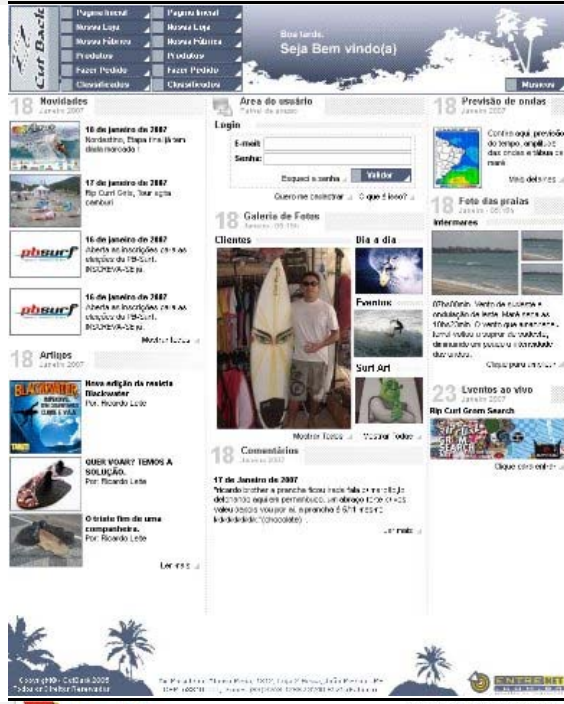

Cutback

www.cutback.com.br

Perfil:

Loja de artigos e moda surf, também possuem fabrica de pranchas, website exclusivamente informativo com um sistema simples de exposição de produtos pois este não é seu objetivo principal..